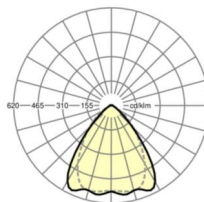

параметры

номер заказа	19530006155
код EAN	4020863432745
номер таможенного тарифа	94051190
Знак прохождения контроля	IP 20, класс защиты I, ENEC10 VDE, F, HACCP DIN10500/Food/IFS-пригодность для применения/BRC, Indoor, CE
Степень ударопрочности IK	IK03 (-20°C bis 35°C)
Температура окружения	ta -20°C в 35°C
Особые свойства	Готовность к IoT «Ready for IoT»
Гарантийный срок	5 лет
Государственные программы поддержки	BEG - государственные субсидии для энергосберегающих зданий (действительна только для Германии)

электротехника

Балласт	Электронный драйвер DALI2 (1 штука)
Мощность системы	24W
сетевое напряжение	230V/50Hz
автоматический предохранитель (пусковой ток)	13 штук/B10, 24 штук/B16, 25 штук/C10, 40 штук/C16
класс энергосбережения/Источник света	B

Оптика

Оснастка	LED, цветопередача/оттенок света CRI ≥ 80 / 6500K
Допуск для координаты цветности (MacAdam)	3SDCM
Номинальный световой поток	4406lm
Срок службы LED	50000h L80/B10 (Tq 35°C), 70000h L80/B50 (Tq 35°C)
светоотдача светильников	185lm/W
Угол излучения	80° (C0) / 75° (C90)
UGR поп./вдоль	18.3 / 19.0

DEEP-LINK

<https://www.regiolux.de/ru/article/19530006155>

Ссылка	LED 4000lm 865
ηLB	100 %
Φ ↓/↑	98 % / 2 %
UGR поп./вдоль	18.3 / 19.0